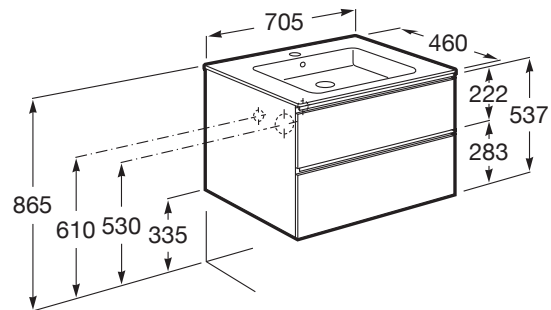

THE GAP

Unik (mueble base de dos cajones y lavabo central)

MEDIDAS

Longitud	705 mm
Anchura	460 mm
Altura	537 mm

COLORES Y ACABADOS

548 Azul mate

PVPR (IVA INCLUIDO)

538,45 €

DIBUJOS TÉCNICOS

CARACTERÍSTICAS

UNIK - Conjunto de mueble base de dos cajones y lavabo en posición central. No incluye patas ni grifería.

Forma lavabo: Cuadrado

Instalación de la grifería: En el lavabo

Lavabo / Agujeros para grifería: 1 Agujero en el centro

Lavabo / Posición de la repisa: A ambos lados

Lavabo / Repisa integrada

Material / Lavabo: Porcelana

Material / Mueble base: Tablero de partículas

Medidas / Lavabo y mueble / Altura (mm): 537

Medidas / Lavabo y mueble / Anchura (mm): 460

Medidas / Lavabo y mueble / Longitud (mm): 705

Mueble base / Combinación de puertas y cajones: 2 Cajones

Mueble base / Estructura: Cajones

Mueble base / Separadores internos

Mueble base / Sistema de apertura y cierre: Cajones con cierre amortiguado